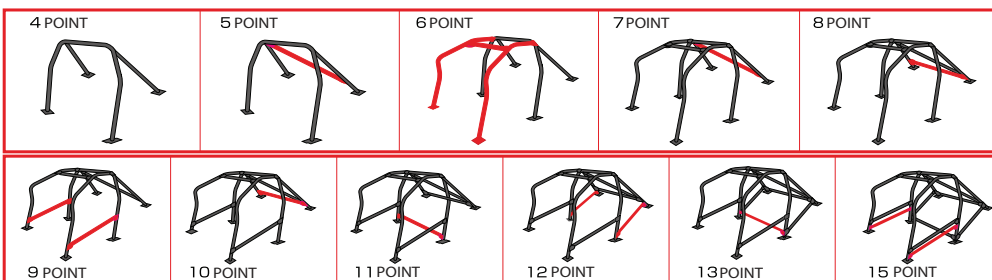

CUSCO USA INC

16635 Gemini Lane, Huntington Beach, Ca 92647 - TEL : 714-907-0033 - Email : Info@cuscousainc.com